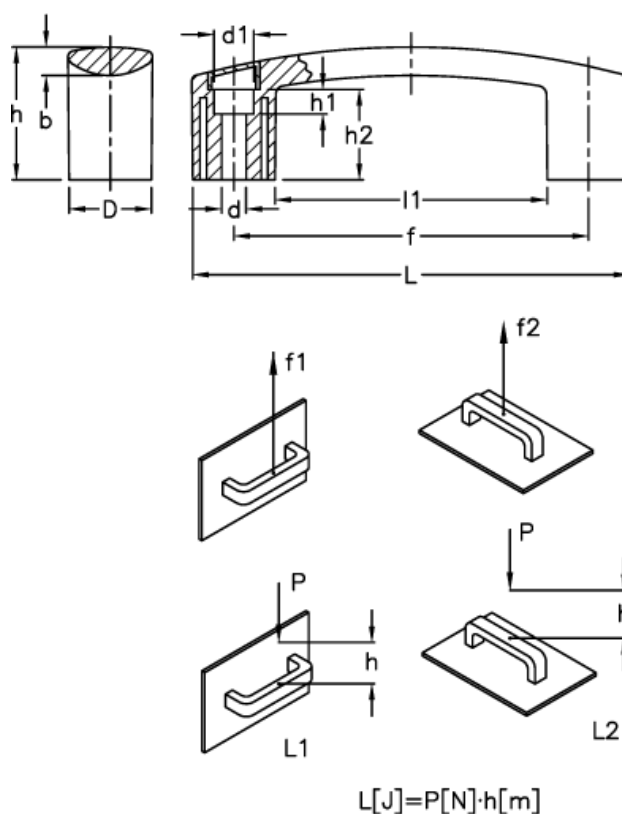

Varenummer: 23052602105
 Beskrivelse: E+G Bøjlegreb
 EBP.140-6-C5 Lyseblå

Mål

b	= 8.5	h1	= 8.5
d	= 6.5	h2	= 26.5
D	= 26.0	L	= 144.0
d1	= 13.5	l1	= 92.0
f	= 117 +/-0,5	L1 (J)	= 10
F1 (N)	= 2700	L2 (J)	= 4
F2 (N)	= 1800		
h	= 39		